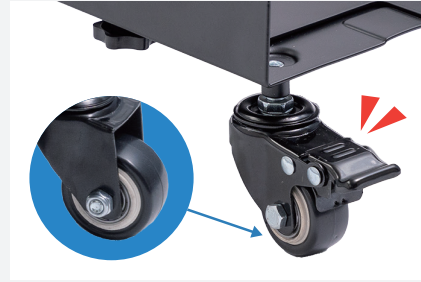

スライド式のサイズ調節機構を備え、横幅20cmから38cmまでのゴミ箱を設置することが可能。ゴミ箱の重量に耐えられる、最大耐荷重60kg設計です。

2. 工具不要のサイズ調節

現場ですぐにサイズ調整ができるよう、つまみを調節することで**工具不要のサイズ調節**を簡単に行えます。

3. カーボンスチール

1.5mm厚のカーボンスチール製です。プラスチック製と違い、頑丈なため破損する心配がありません。

4. 40mm屋外用キャスターとロック付き

コンクリートでもキャスター部分が劣化しにくい40mmの**屋外用キャスター**を採用。4つの内2つのキャスターには**ロック機構**が付属し、傾斜がある場所でも、ゴミ箱を固定することが可能です。

使用の一例

平台車として

台車の代わりとして

屋外利用で

製品仕様と注意事項

製品型番	DS-71
製品名	サットダスト
希望小売価格	オープン
カラー	ブラック
重量	3kg
耐荷重	60kg
商品サイズ(外寸)	(約) 40×20.8～38.3×15 (cm)
商品サイズ(内寸)	(約) 40×20.5～38 (cm)
材質	炭素鋼
付属品	滑り止めシート、スパナ、取り扱い説明書
梱包サイズ	44×23×9.5cm
梱包重量	3.5kg
入数	1
JANCODE	4562499672213