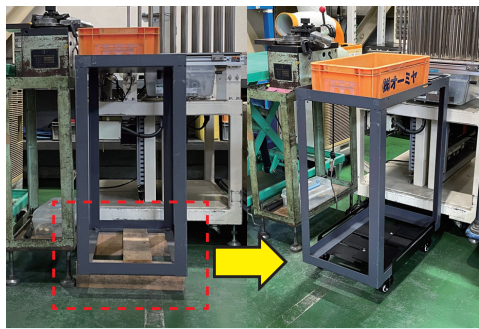

スライド式のサイズ調節機構を備え、横幅20cmから38cmまでのゴミ箱を設置することが可能。ゴミ箱の重量に耐えられる、最大耐荷重60kg設計です。

2. 工具不要のサイズ調節

現場ですぐにサイズ調整ができるよう、つまみを調節することで**工具不要のサイズ調節**を簡単に行えます。

3. カーボンスチール

1.5mm厚のカーボンスチール製です。プラスチック製と違い、頑丈なため破損する心配がありません。

4. 40mm屋外用キャスターとロック付き

コンクリートでもキャスター部分が劣化しにくい40mmの**屋外用キャスター**を採用。4つの内2つのキャスターには**ロック機構**が付属し、傾斜がある場所でも、ゴミ箱を固定することが可能です。

使用の一例

平台車として

台車の代わりとして

屋外利用で

製品仕様と注意事項

製品型番	DS-71
製品名	サットダスト
希望小売価格	オープン
カラー	ブラック
重量	3kg
耐荷重	60kg
商品サイズ(外寸)	(約) 40×20.8～38.3×15 (cm)
商品サイズ(内寸)	(約) 40×20.5～38 (cm)
材質	炭素鋼
付属品	滑り止めシート、スパナ、取り扱い説明書
梱包サイズ	44×23×9.5cm
梱包重量	3.5kg
入数	1
JANCODE	4562499672213