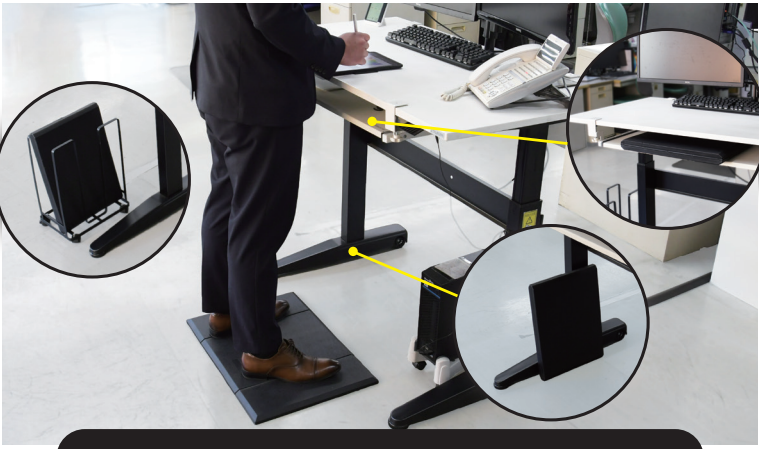

自立できる

TATAマットの特徴

1. 収納に特化した折りたたみ機構

マットサイズは60×42cm。3つ折りにすることで、A3サイズでのコンパクト収納が可能です。マット裏面にマグネットが付いています。折りたたんだ状態で固定できるため、持ち運びが楽になります。

2. 極厚!体を支える20mmPUクッション

極厚クッション20mm。マット特有のゴム臭が気にならない、PU素材を採用しています。厚みのあるクッションが体重を吸収・分散し、床からの反発と冷気を軽減することで立ち仕事を楽にします。

3. 滑りにくい両面滑り止め加工

表面は落ちたゴミを簡単に払い落とすことが可能な凹凸の少ない加工、裏面は摩擦の大きくなる滑り止め形状を採用しています。

オフィスや自宅でのスタンディングワークにも

引き出し、収納ラック、立てかけての収納が可能!

スタンディングワークでの使用にもぴったりです。使わない時は畳んで引き出しに収納したり、邪魔にならないよう隅に立てかけることが可能です。

利用者の声

使用感が大変よかった。使用した店舗すべてで明らかに疲労感がなくなったと好評でした。