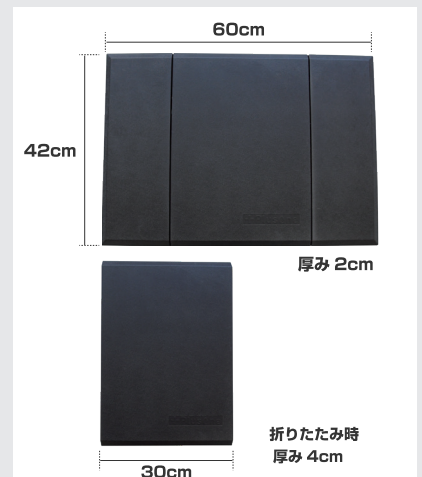

製品サイズ

ご質問・ご注文は、こちらまでお問合せください。

【本社】
〒578-0921 大阪府東大阪市水走 3-5-10
TEL 072-962-3661 FAX 072-964-0227

【東京営業所】
〒170-0011 東京都豊島区池袋本町 4-29-5
TEL 03-6907-2010 FAX 03-6907-2011

PLUSONE®は株式会社オーミヤの登録商標です。

TATA マット 検索

商品の詳細はコチラ

取扱店