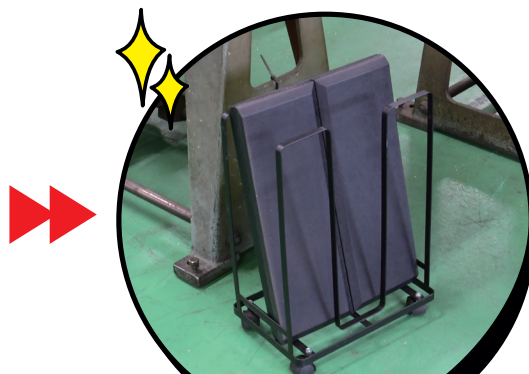

TATA MAT FOLDING STANDING MAT

掃除・片付けが楽になる

「折りたたみ式」

疲労軽減マット

そのマットの下、ゴミが溜まっていませんか？

ゴミは掃除しない場所に溜まっています

折りたたみ収納することで掃除が簡単にできます

コンパクトに収納できる

自立できる

TATAマットの特徴

1. 収納に特化した折りたたみ機構

マットサイズは60×42cm。3つ折りにすることで、A3サイズでのコンパクト収納が可能です。マット裏面にマグネットが付いています。折りたたんだ状態で固定できるため、持ち運びが楽になります。

2. 極厚!体を支える20mmPUクッション

極厚クッション20mm。マット特有のゴム臭が気にならない、PU素材を採用しています。厚みのあるクッションが体重を吸収・分散し、床からの反発と冷気を軽減することで立ち仕事を楽にします。

3. 滑りにくい両面滑り止め加工

表面は落ちたゴミを簡単に払い落とすことが可能な凹凸の少ない加工、裏面は摩擦の大きくなる滑り止め形状を採用しています。

オフィスや自宅でのスタンディングワークにも

引き出し、収納ラック、立てかけての収納が可能!

スタンディングワークでの使用にもぴったりです。使わない時は畳んで引き出しに収納したり、邪魔にならないよう隅に立てかけることが可能です。

利用者の声

使用感が大変よかった。使用した店舗すべてで明らかに疲労感がなくなったと好評でした。