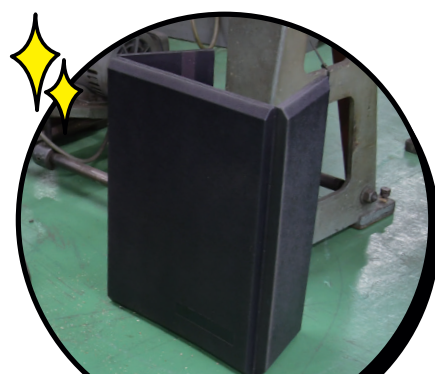

TATA MAT FOLDING STANDING MAT

掃除・片付けが楽になる

「折りたたみ式」

疲労軽減マット

そのマットの下、ゴミが溜まっていませんか？

ゴミは掃除しない場所に溜まっています

折りたたみ収納することで掃除が簡単にできます

コンパクトに収納できる

自立できる

TATAマットの特徴

1. 収納に特化した折りたたみ機構

マットサイズは60×42cm。3つ折りにすることで、A3サイズでのコンパクト収納が可能です。マット裏面にマグネットが付いています。折りたたんだ状態で固定できるため、持ち運びが楽になります。

2. 極厚!体を支える20mmPUクッション

極厚クッション20mm。マット特有のゴム臭が気にならない、PU素材を採用しています。厚みのあるクッションが体重を吸収・分散し、床からの反発と冷気を軽減することで立ち仕事を楽にします。

3. 滑りにくい両面滑り止め加工

表面は落ちたゴミを簡単に払い落とすことが可能な凹凸の少ない加工、裏面は摩擦の大きくなる滑り止め形状を採用しています。

オフィスや自宅でのスタンディングワークにも

引き出し、収納ラック、立てかけての収納が可能!

スタンディングワークでの使用にもぴったりです。使わない時は畳んで引き出しに収納したり、邪魔にならないよう隅に立てかけることが可能です。

利用者の声

使用感が大変よかった。使用した店舗すべてで明らかに疲労感がなくなったと好評でした。