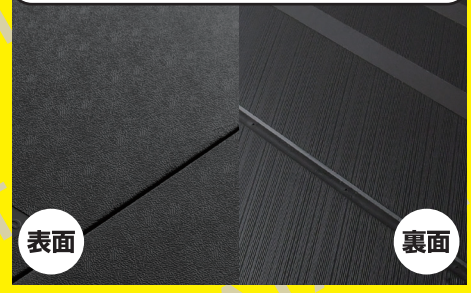

自立できる

TATAマットの特徴

1. 収納に特化した折りたたみ機構

マットサイズは60×42cm。3つ折りにすることで、A3サイズでのコンパクト収納が可能です。マット裏面にマグネットが付いています。折りたたんだ状態で固定できるため、持ち運びが楽になります。

2. 極厚!体を支える20mmPUクッション

極厚クッション20mm。マット特有のゴム臭が気にならない、PU素材を採用しています。厚みのあるクッションが体重を吸収・分散し、床からの反発と冷気を軽減することで立ち仕事を楽にします。

3. 滑りにくい両面滑り止め加工

表面は落ちたゴミを簡単に払い落とすことが可能な凹凸の少ない加工、裏面は摩擦の大きくなる滑り止め形状を採用しています。

オフィスや自宅でのスタンディングワークにも

引き出し、収納ラック、立てかけての収納が可能!

スタンディングワークでの使用にもぴったりです。使わない時は畳んで引き出しに収納したり、邪魔にならないよう隅に立てかけることが可能です。

利用者の声

使用感が大変よかった。使用した店舗すべてで明らかに疲労感がなくなったと好評でした。