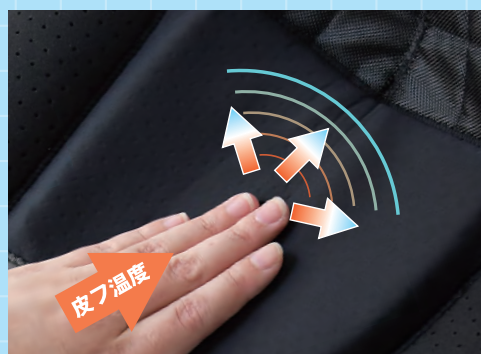

KATA-STRONG 4G

1日2000kgを担ぐ現場から生まれた、
最強の肩サポーター

担ぐ仕事を
夏でも**涼しく快適**に

-5°C
体感温度

2 ※1倍
クッション厚

※当社比

涼しさ ^{up} **クッション性** ^{up}

接触冷感素材採用

15mm厚エアリークッション

最強
肩サポーター
夏モデル

KATA-STRONG 4Gの特徴

体感-5°C・接触冷感生地

肩に触れる、サポーター部分には接触冷感生地を採用しました。従来品と比べて体感温度として-5°Cの効果があります。(※社内試験)

社内実証実験 31.7°C 24.5°C

15mm厚エアリークッション

クッションの間に空気を多く含む15mmエアリークッションを採用しました。従来品と比較し(※1)クッション厚が2倍になり、通気性とクッション性が高まりました。

におわないPU素材

顔の近くに付けるサポーターのため、サポーター特有の嫌な臭いがしないPU素材を採用しています。

丸洗いOKで清潔

汗をかいたり汚れた場合には丸洗いし、清潔さを保つことが可能です。

破れにくく・蒸れにくい生地

生地の表面は破れにくいリップストップ加工、裏面は蒸れを防ぐメッシュ生地を採用しています。

幅広い体型の人が着用できるフリーサイズ

身長154cm、腕周り28cm、胸囲94cm (着用時)