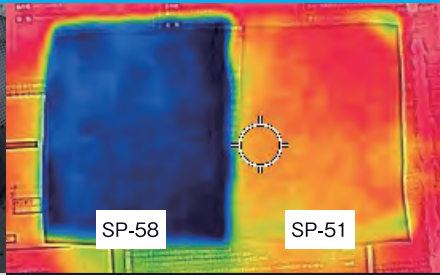

15mm厚エアリークッション

最強
肩サポーター
夏モデル

KATA-STRONG 4Gの特徴

体感-5°C・接触冷感生地

肩に触れる、サポーター部分には接触冷感生地を採用しました。従来品と比べて体感温度として-5°Cの効果があります。(※社内試験)

社内実証実験 31.7°C 24.5°C

15mm厚エアリークッション

クッションの間に空気を多く含む15mmエアリークッションを採用しました。従来品と比較し(※1)クッション厚が2倍になり、通気性とクッション性が高まりました。

におわないPU素材

顔の近くに付けるサポーターのため、サポーター特有の嫌な臭いがしないPU素材を採用しています。

丸洗いOKで清潔

汗をかいたり汚れた場合には丸洗いし、清潔さを保つことが可能です。

破れにくく・蒸れにくい生地

生地の表面は破れにくいリップストップ加工、裏面は蒸れを防ぐメッシュ生地を採用しています。

幅広い体型の人が着用できるフリーサイズ

身長154cm、腕周り28cm、胸囲94cm (着用時)

身長171cm、腕周り32cm、胸囲94cm (着用時)

身長180cm、腕周り39cm、胸囲130cm (着用時)

製品仕様と注意事項

製品型番	SP-58
製品名	カタストロング 4G
希望小売価格	¥7,700 (税込)
カラー	ブラック
重量	210g
サイズ	腕回り (二の腕) : 30 ~ 45cm 胸囲 : 80 ~ 135cm
材質	ポリエステル・ナイロン
洗濯表示	手洗い、漂白不可、吊り干し、アイロン仕上げ禁止、ドライクリーニング禁止
梱包サイズ	31×21×3cm
梱包重量	250g
入数	1
JANCODE	4562499671629