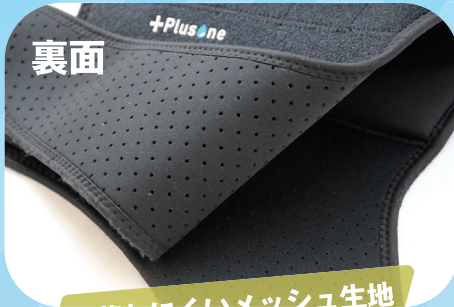

KATA-STRONG 3

肩に「担ぐ」

仕事を「楽」に

1日 2000kg を担ぐ現場から生まれた、最強の肩サポーター

ほつれている

破れている

布あてが限界

⚠️ 作業服がこうなっていたら、危険信号です。

KATA-STRONG 3 の特徴

1.高反発7mmクッション

2.丸洗いOKで清潔

3.におわないPU素材

表面

4.破れにくい生地

裏面

5.蒸れにくいメッシュ生地

- ・配達
- ・運搬
- ・お神輿
- ・お買い物にも

幅広い体型の人が着用できるフリーサイズ

標準体型

身長154cm、腕周り28cm、胸囲94cm
(着用時)

標準体型

身長171cm、腕周り32cm、胸囲94cm
(着用時)

ガッチリ体型

身長180cm、腕周り39cm、胸囲130cm
(着用時)

製品仕様と注意事項

製品型番	SP-51
製品名	カタストロング3
希望小売価格	オープン
カラー	ブラック
重量	220g
サイズ	腕回り(二の腕): 30~45cm 胸囲: 80~135cm
材質	ポリエステル・ナイロン
洗濯表示	手洗い・吊り干し
梱包サイズ	31×21×3cm
梱包重量	233g
入数	1
JANCODE	4562499671551

左右兼用タイプ

■ 高反発クッションの型崩れを防ぐため洗濯時は、手洗いしてください。