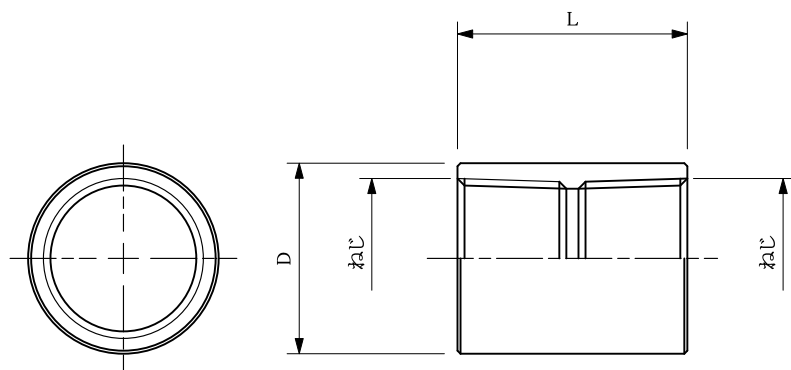

web:参考図

寸法表 (mm)

呼径	L	D	ねじ
13	34	φ 27	Rc1/2
20	42	φ 33	Rc3/4
25	46	φ 41	Rc1

寸法表 (mm)

呼径	L	D	ねじ①	ねじ②
20*13	36	33	Rc3/4	Rc1/2
25*13	41	38	Rc1	Rc1/2

◆表面:クロームメッキ

※web図面の為、等縮尺ではございません。

改定履歴	改定年月日	部品コード:	品種:	材質記号:	材質名:	尺度:	製図日付:
			メッキ継手	CAC406C	青銅棒	FREE	
		品番:	品名:	承認:	担当:	検図:	製図:
		OK673	メッキソケット				