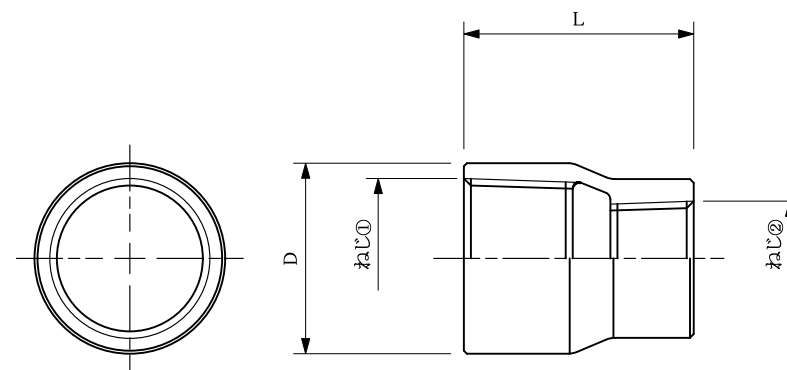

web:参考図

寸法表 (mm)

呼径	L	D	ねじ
13	34	φ 27	Rc1/2
20	42	φ 33	Rc3/4
25	46	φ 41	Rc1

寸法表 (mm)

呼径	L	D	ねじ①	ねじ②
20*13	36	33	Rc3/4	Rc1/2
25*13	41	38	Rc1	Rc1/2

◆表面:クロームメッキ

※web図面の為、等縮尺ではございません。

改定履歴	改定年月日	部品コード:	品種:	材質記号:	材質名:	尺度:	製図日付:
			メッキ継手	CAC406C	青銅棒	FREE	
		品番:	品名:	承認:	担当:	検図:	製図:
		OK673	メッキソケット				