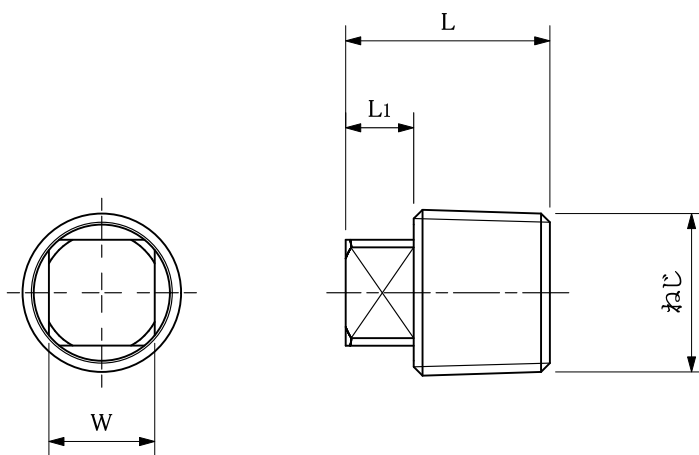

web:参考図

(mm)

呼径	L	L1	ねじ	W
13	27	9	R1/2	14

◆表面:クロームメッキ

※web図面の為、等縮尺ではございません。

改定履歴	改定年月日	部品コード:	品種: メッキ継手	材質記号: C3604BD	材質名: 黄銅製	尺度: FREE	製図日付:	
		品番: OK946	品名: メッキプラグ	承認:	担当:	検図:	製図:	