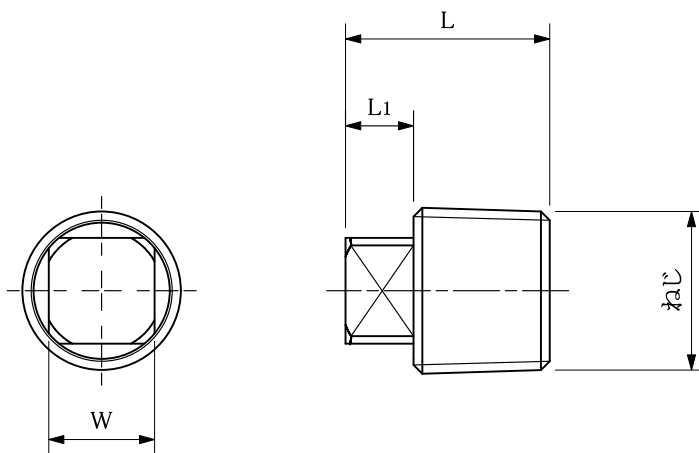

web:参考図

寸法表 (mm)

呼径	L	L1	ねじ	W
8	19	8	R1/4	9
10	21	9	R3/8	12
13	27	9	R1/2	14
20	29	10	R3/4	16

※web図面の為、等縮尺ではございません。

改定履歴	改定年月日	部品コード:	品種: 黄銅継手	材質記号: C3604BD	材質名: 黄銅棒	尺度: FREE	製図日付:	
		品番: OK390	品名: BSプラグ	承認:	担当:	検図:	製図:	