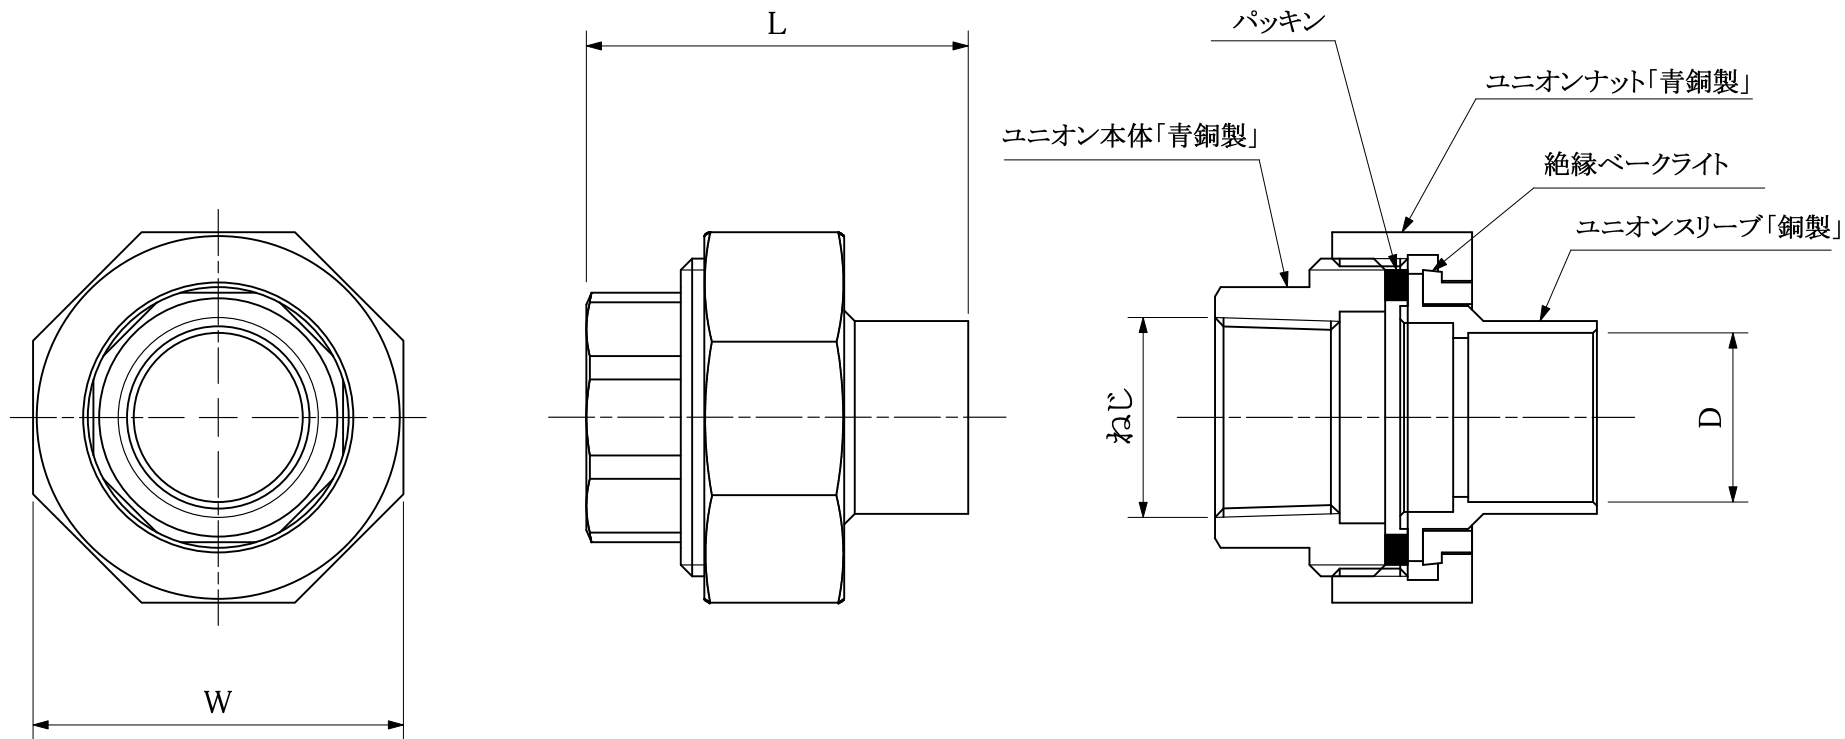

web:参考図

寸法表: (mm)

呼径	L	ねじ	D	W
13x15.88	(44)	Rc1/2	φ 16	42
20x22.23	(52)	Rc3/4	φ 22.36	49

※web図面の為、等縮尺ではございません。

改定履歴	改定年月日	部品コード:	品種: 金属継手	材質記号:	材質名:	尺度: FREE	製図日付:
		品番: OK463	品名: BC銅管用絶縁ユニオン	承認:	担当:	検図:	製図: