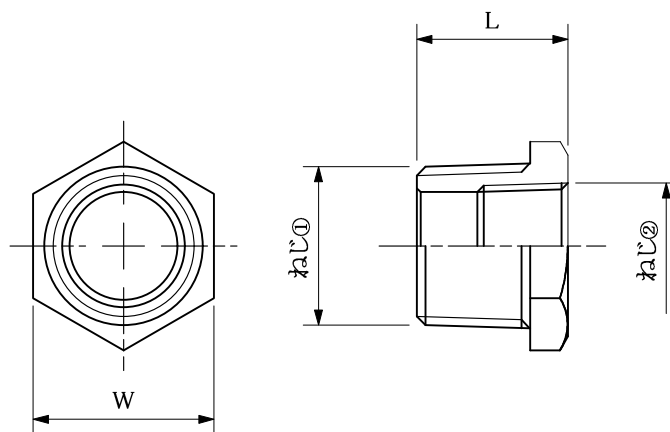

web:参考図

寸法表 (mm)

| 呼径 | L | ねじ① | ねじ② | W |
|------|----|------|-------|----|
| 10*8 | 17 | R3/8 | Rc1/4 | 20 |

※web図面の為、等縮尺ではございません。

| | | | | | | | | |
|------|-------|--------------|----------------|------------------|-------------|-------------|-------|---|
| 改定履歴 | 改定年月日 | 部品コード: | 品種: 黄銅継手 | 材質記号: C3604BD | 材質名: 黄銅棒 | 尺度: FREE | 製図日付: |  |
| | | 品番: OK393 | 品名: BSブッシング | 承認: | 担当: | 検図: | 製図: | |
| | | | | | | | | |