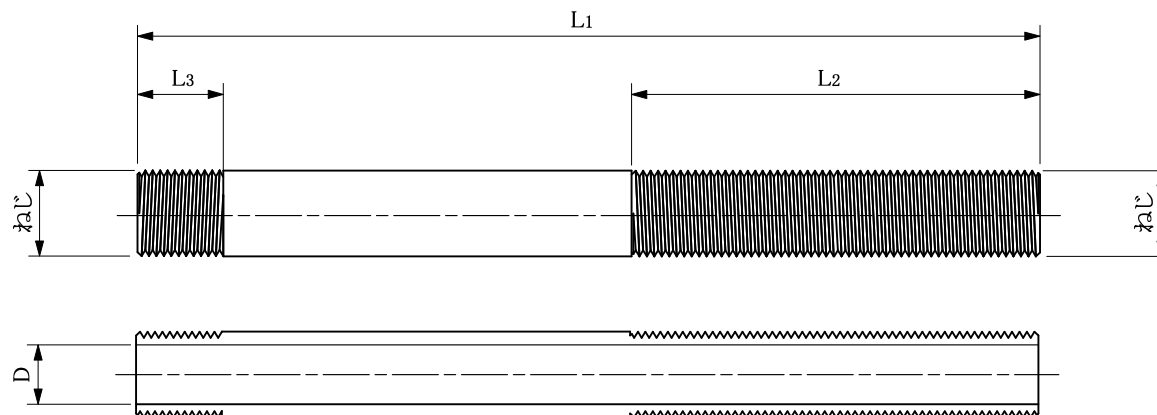

web:参考図

寸法表: (mm)

呼径	ねじ	L1	L2	L3	D
13x220	PS1/2	220	100	20	φ 14.5

部品名: 本体
 材質: 黄銅棒
 材質記号: C3604BD

部品名: ナット
 材質: 亜鉛ダイカスト
 材質記号: ZDC
 表面処理: クロームメッキ

※web図面の為、等縮尺ではございません。

改定履歴	改定年月日	部品コード:	品種: 黄銅継手	材質記号:	材質名:	尺度: FREE	製図日付:
		品番: OK331	品名: ソーラーニップル	承認:	担当:	検図:	製図: