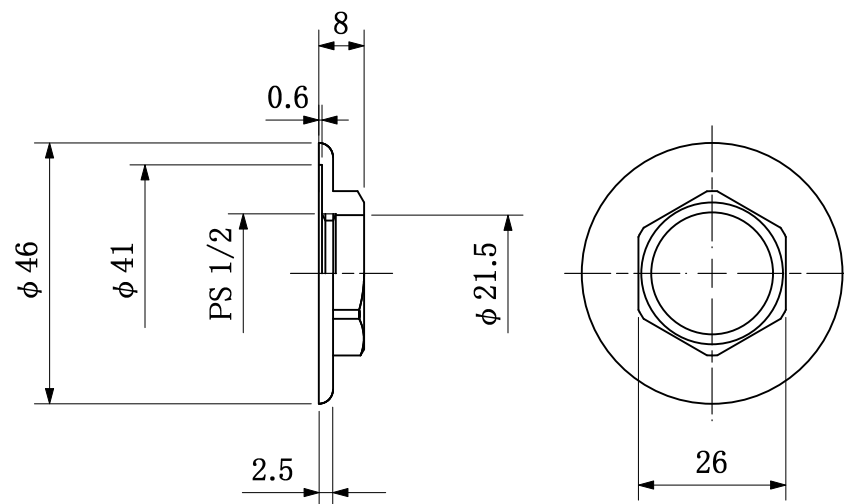

web:参考図

寸法表: (mm)

呼径	ねじ	L1	L2	L3	D
13x220	PS1/2	220	100	20	φ 14.5

部品名: 本体
 材質: 黄銅棒
 材質記号: C3604BD

部品名: ナット
 材質: 亜鉛ダイカスト
 材質記号: ZDC
 表面処理: クロームメッキ

※web図面の為、等縮尺ではございません。

改定履歴	改定年月日	部品コード:	品種: 黄銅継手	材質記号:	材質名:	尺度: FREE	製図日付:
		品番: OK331	品名: ソーラーニップル	承認:	担当:	検図:	製図: