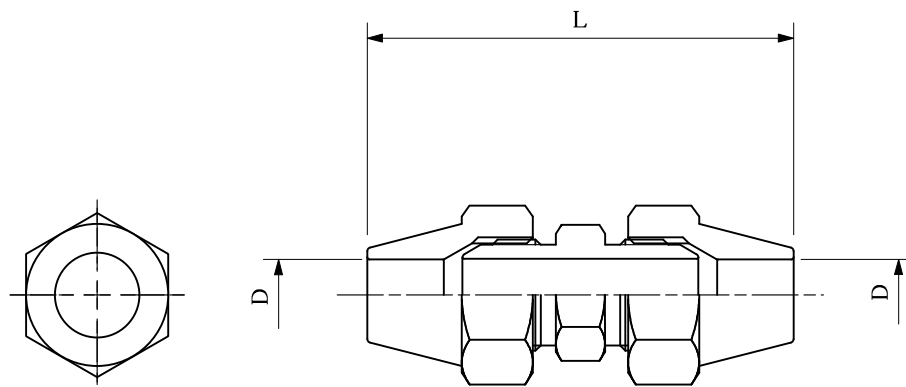

web:参考図

寸法表 (mm)

呼径	L	D
6.35*6.35	45	φ 6.35
8*8	48	φ 8
9.53*9.53	53	φ 9.53
15.88*15.88	69	φ 15.88
22.23*22.23	88	φ 22.23

※web図面の為、等縮尺ではございません。

改定履歴	改定年月日	部品コード:	品種: 銅管継手	材質記号:	材質名: 黄銅製	尺度: FREE	製図日付:
		品番: OK56U	品名: 両フレアジョイント	承認:	担当:	検図:	製図: