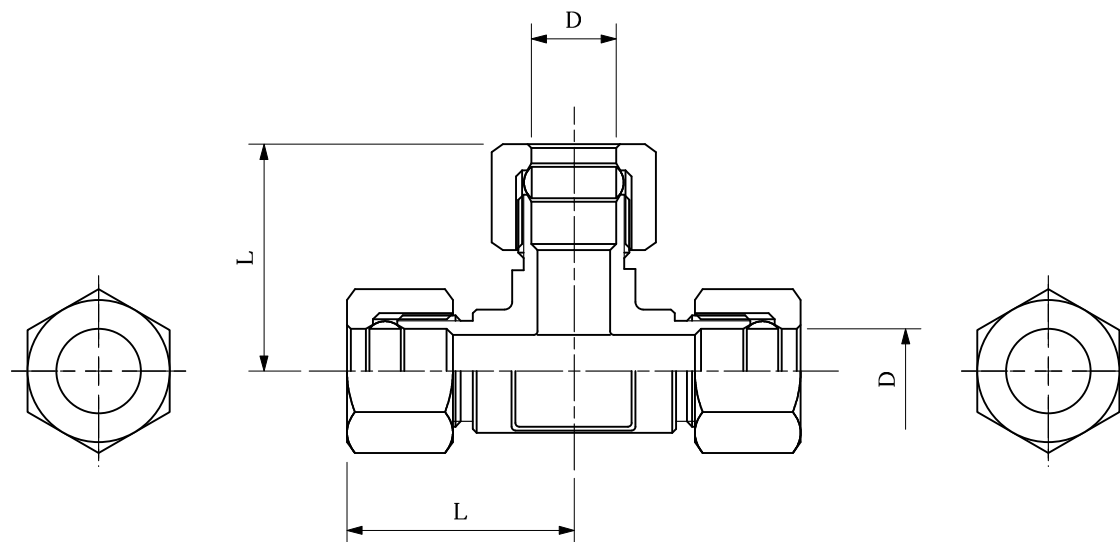

web:参考図

寸法表 (mm)

呼径	L	D
6.35*6.35	30	φ 6.35
8*8	30	φ 8

※web図面の為、等縮尺ではございません。

改定履歴	改定年月日	部品コード:	品種: 銅管継手	材質記号:	材質名: 黄銅製	尺度: FREE	製図日付:	
		品番: OK55T	品名: 三方リングチーズ	承認:	担当:	検図:	製図:	