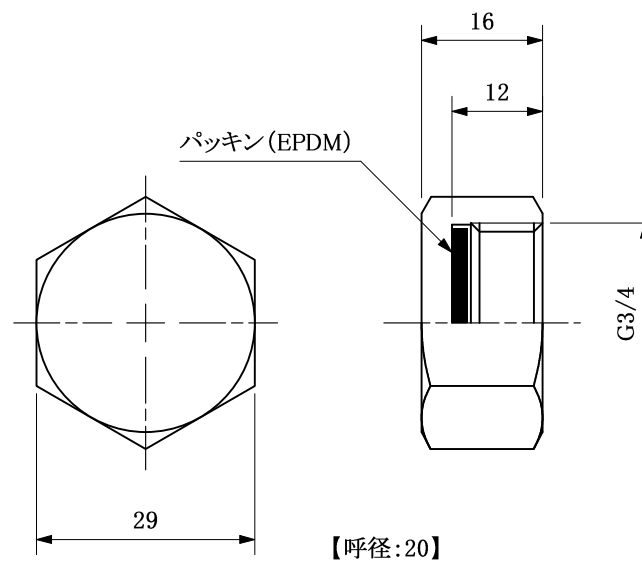

web:参考図

◆表面:クロームメッキ

※web図面の為、等縮尺ではございません。

改定履歴	改定年月日	部品コード:	品種: メッキ継手	材質記号: C3604BD	材質名: 黄銅製	尺度: FREE	製図日付:	
		品番: S944	品名: キャップナット	承認:	担当:	検図:	製図:	