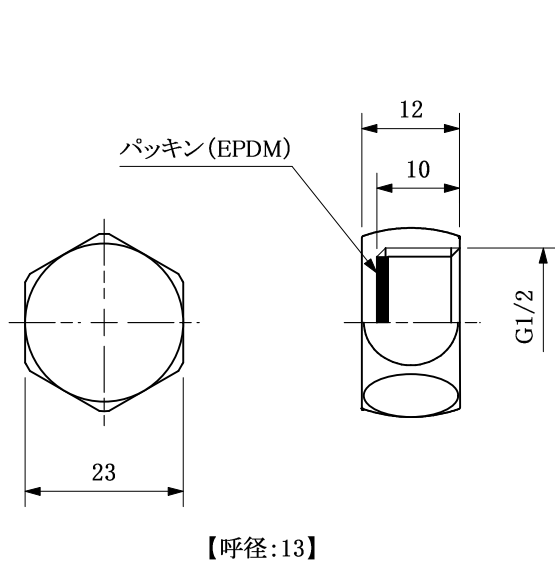

web:参考図

◆表面:クロームメッキ

※web図面の為、等縮尺ではございません。

改定履歴	改定年月日	部品コード:	品種: メッキ継手	材質記号: C3604BD	材質名: 黄銅製	尺度: FREE	製図日付:	
		品番: S944	品名: キャップナット	承認:	担当:	検図:	製図:	