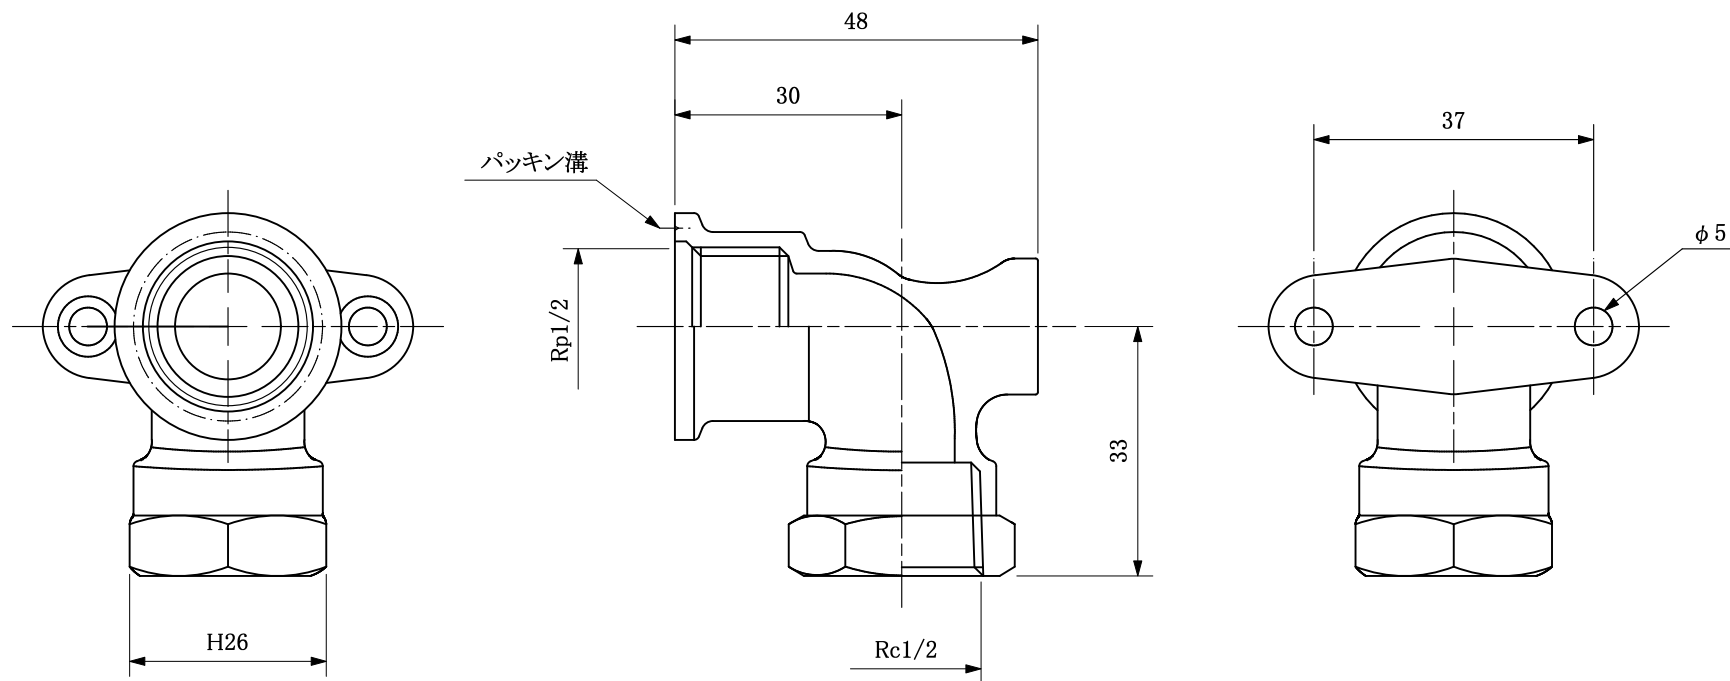

web:参考図

◆表面:クロームメッキ

※web図面の為、等縮尺ではございません。

改定履歴	改定年月日	部品コード:	品種: メッキ継手	材質記号: CAC406	材質名: 青銅铸件	尺度: FREE	製図日付:	
		品番: OK87	品名: 座付メスメスエルボ	承認:	担当:	検図:	製図:	