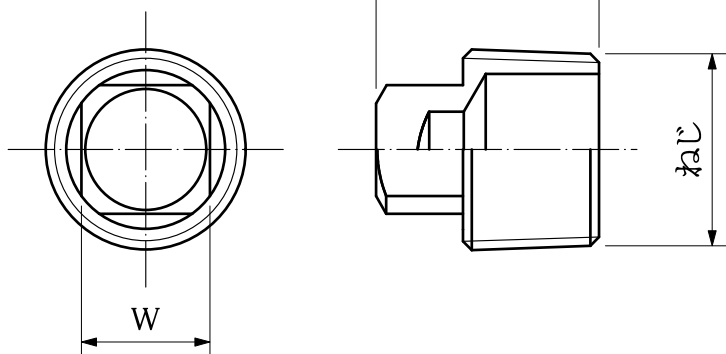

web:参考図

「寸法図:10~25」

寸法表		(mm)			サイズ刻印
呼径	ねじ	L	W		
10	R3/8	21	12	10mmには刻印がございません	
13	R1/2	26	15		
20	R3/4	29.5	17		
25	R1	32	19	13mm	20mm 25mm

「寸法図:30~50」

寸法表		(mm)			サイズ刻印
呼径	ねじ	L	W		
30	R1 ¹ / ₄	29	23		
40	R1 ¹ / ₂	32	25		
50	R2	34	26		

※web図面の為、等縮尺ではございません。

改定履歴	改定年月日	部品コード:	品種:	材質記号:	材質名:	尺度:	製図日付:
			金属継手	CAC406C	青銅棒	FREE	
		品番:	品名:	承認:	担当:	検図:	製図:
		OK68P	BC給水プラグ				