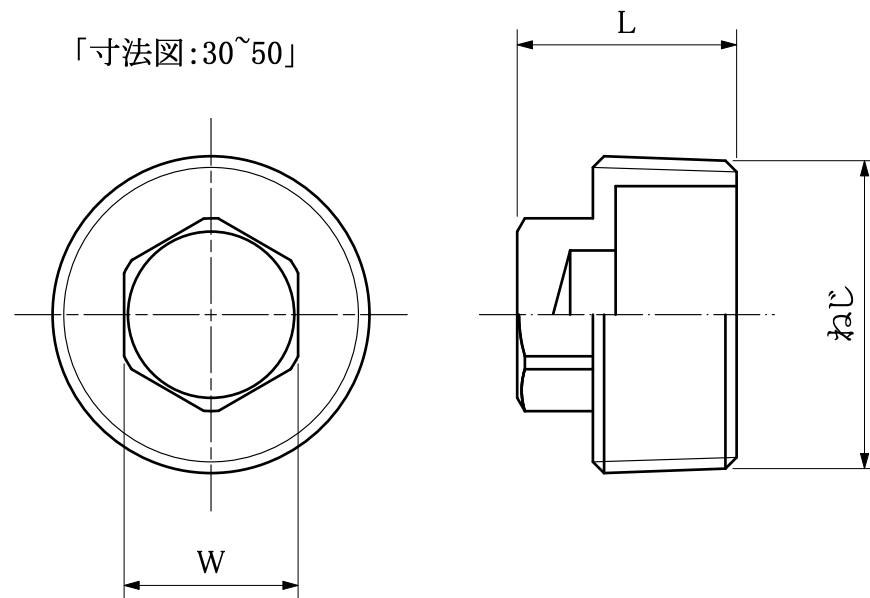

web:参考図

「寸法図:10~25」

寸法表		(mm)			サイズ刻印
呼径	ねじ	L	W		
10	R3/8	21	12	10mmには刻印がございません	
13	R1/2	26	15		
20	R3/4	29.5	17		
25	R1	32	19	13mm	20mm 25mm

「寸法図:30~50」

寸法表		(mm)			サイズ刻印
呼径	ねじ	L	W		
30	R1 ¹ / ₄	29	23		
40	R1 ¹ / ₂	32	25		
50	R2	34	26		

※web図面の為、等縮尺ではございません。

改定履歴	改定年月日	部品コード:	品種:	材質記号:	材質名:	尺度:	製図日付:
			金属継手	CAC406C	青銅棒	FREE	
		品番:	品名:	承認:	担当:	検図:	製図:
		OK68P	BC給水プラグ				