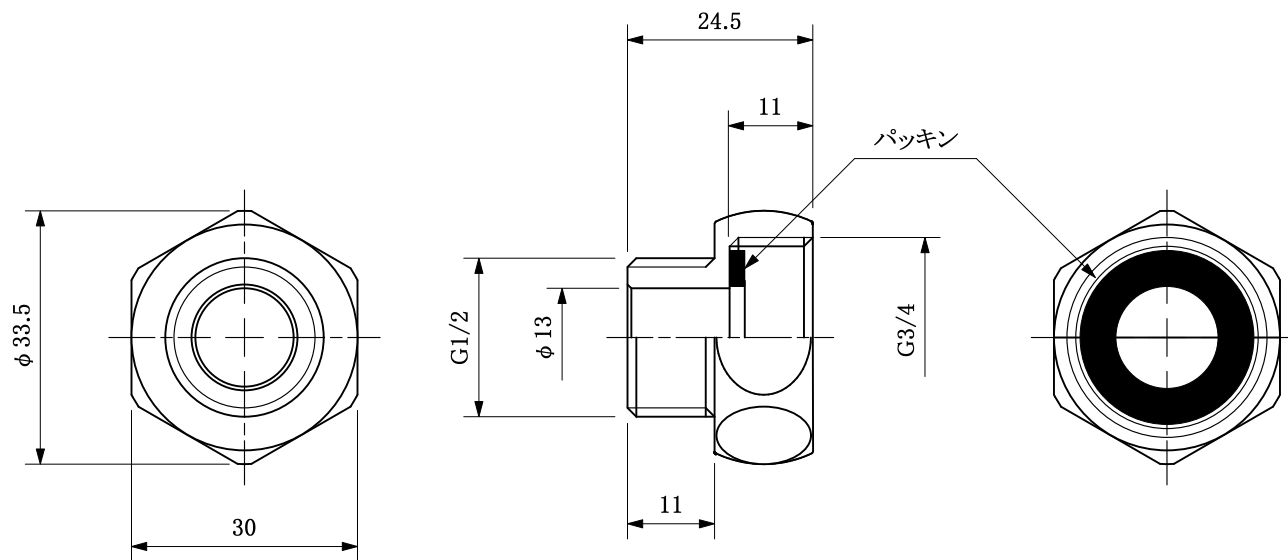

web:参考図

◆表面:クロームメッキ

※web図面の為、等縮尺ではございません。

改定履歴	改定年月日	部品コード:	品種: メッキ継手	材質記号: C3604BD	材質名: 黄銅棒	尺度: FREE	製図日付:	
		品番: OK679A	品名: 給湯器アダプター	承認:	担当:	検図:	製図:	